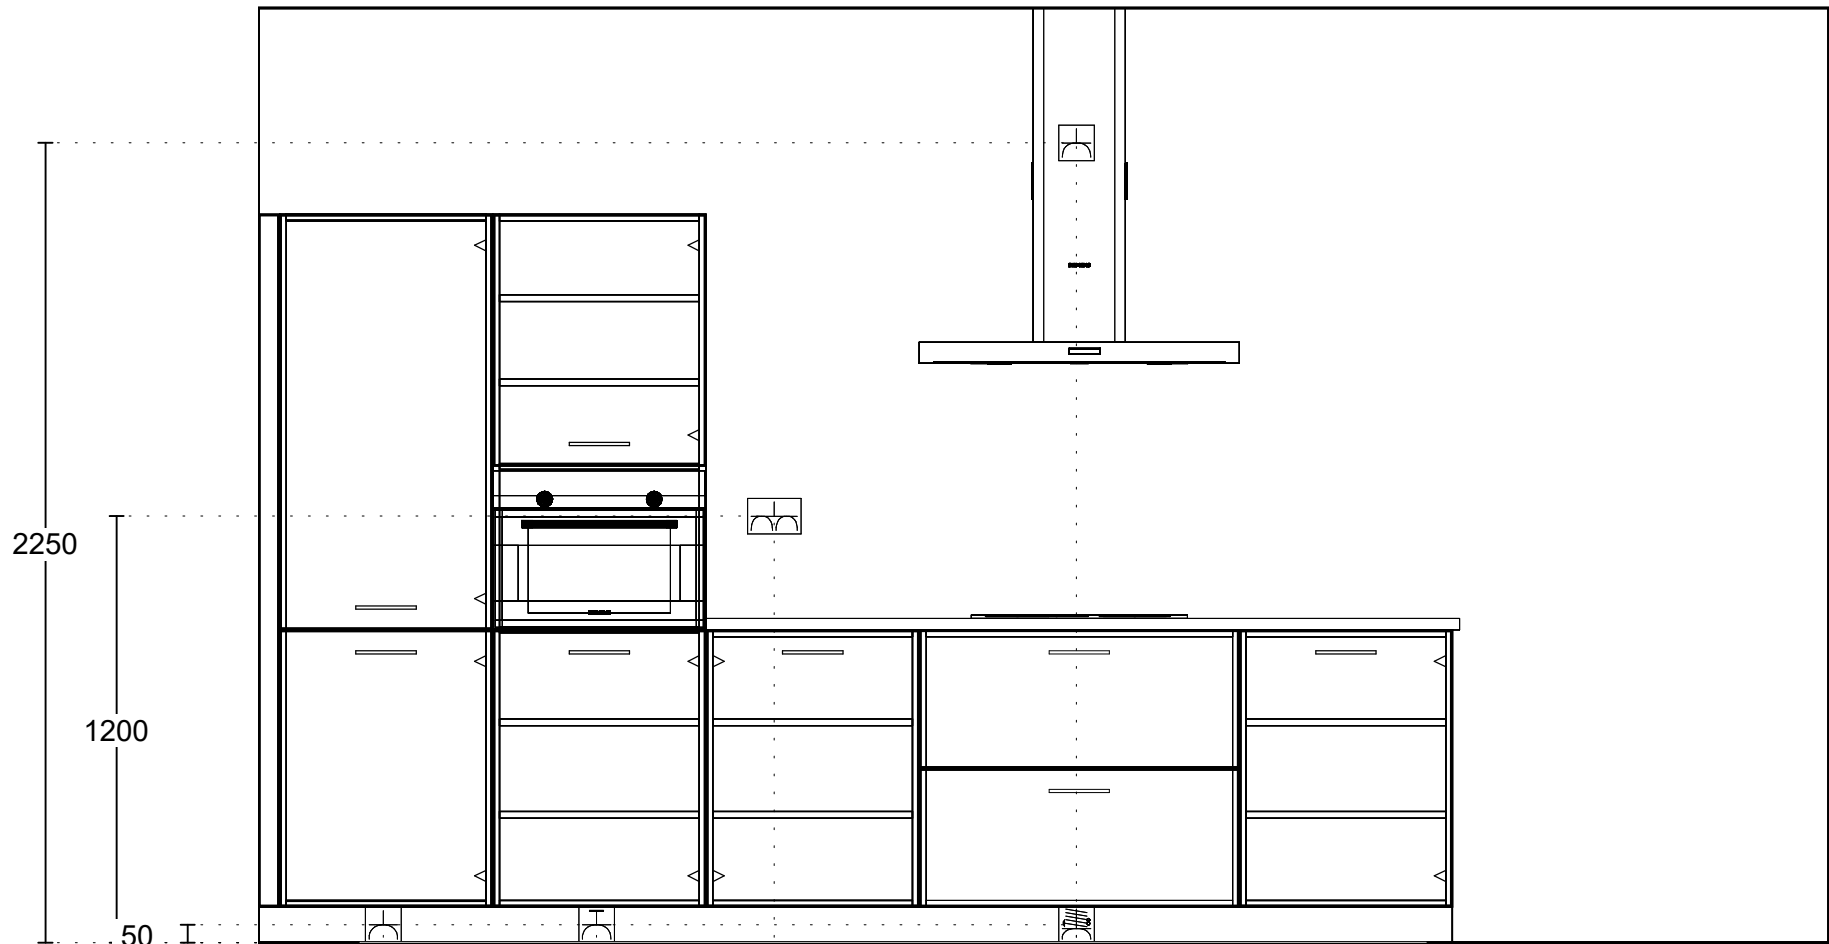

Voorraanzicht wand 1 Installatie

Enk Wcd met ra 350

Enk Wcd met ra grp 950

Dubb Wcd met ra H 1450

2x230V Perilex Wcd 2300

Enk Wcd met ra 2300

Project: Kops Kwartier te Nijmegen
Type: Woning Gladiolus - Gs
Referentie: 53749kims
Meerwerk: Aannemer

Bouwnummer: 09
Datum: 27-10-2022

Deze tekening is een schets van de werkelijkheid en is bedoeld om een redelijk overzicht te geven. Aan deze tekening kunnen geen rechten worden ontleend.