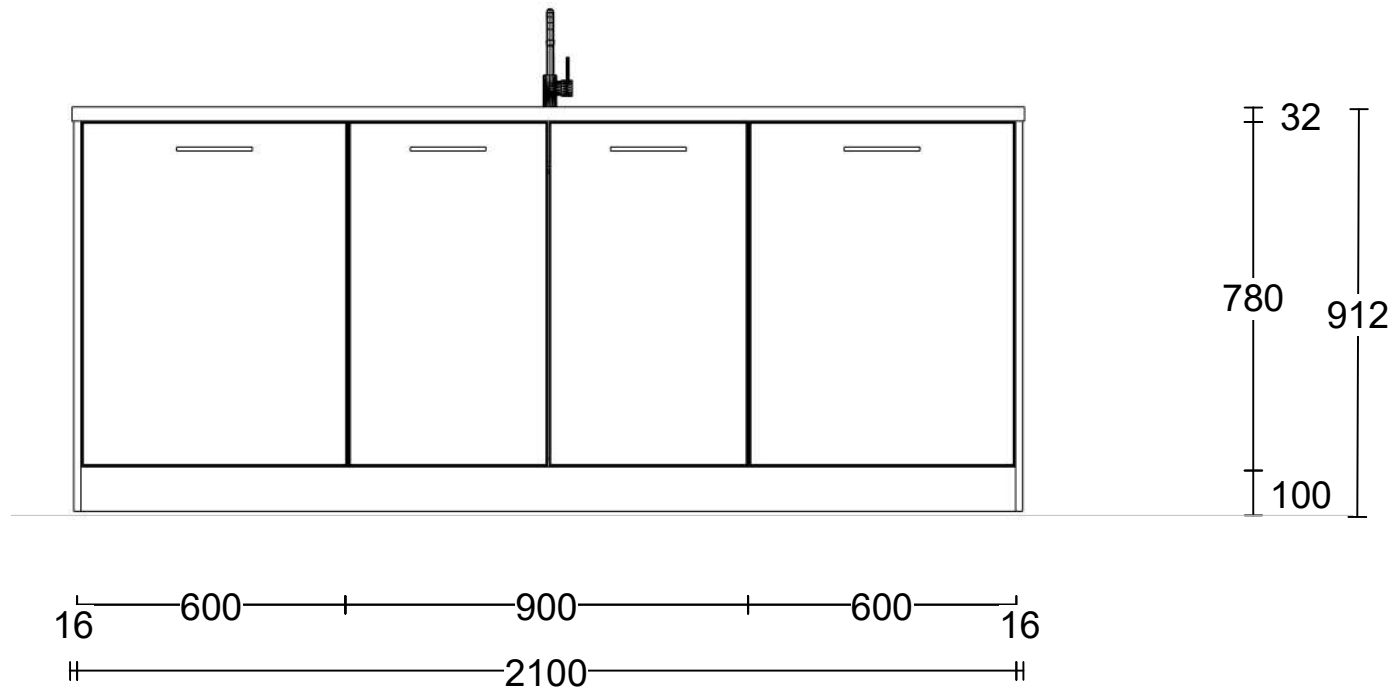

Vooraanzicht eiland

Project: Kops Kwartier te Nijmegen
Type: Woning Gladiolus - Gs
Referentie: 53749kims
Meerwerk: Aannemer

Bouwnummer: 09
Datum: 27-10-2022

Deze tekening is een schets van de werkelijkheid en is bedoeld om een redelijk overzicht te geven. Aan deze tekening kunnen geen rechten worden ontleend.