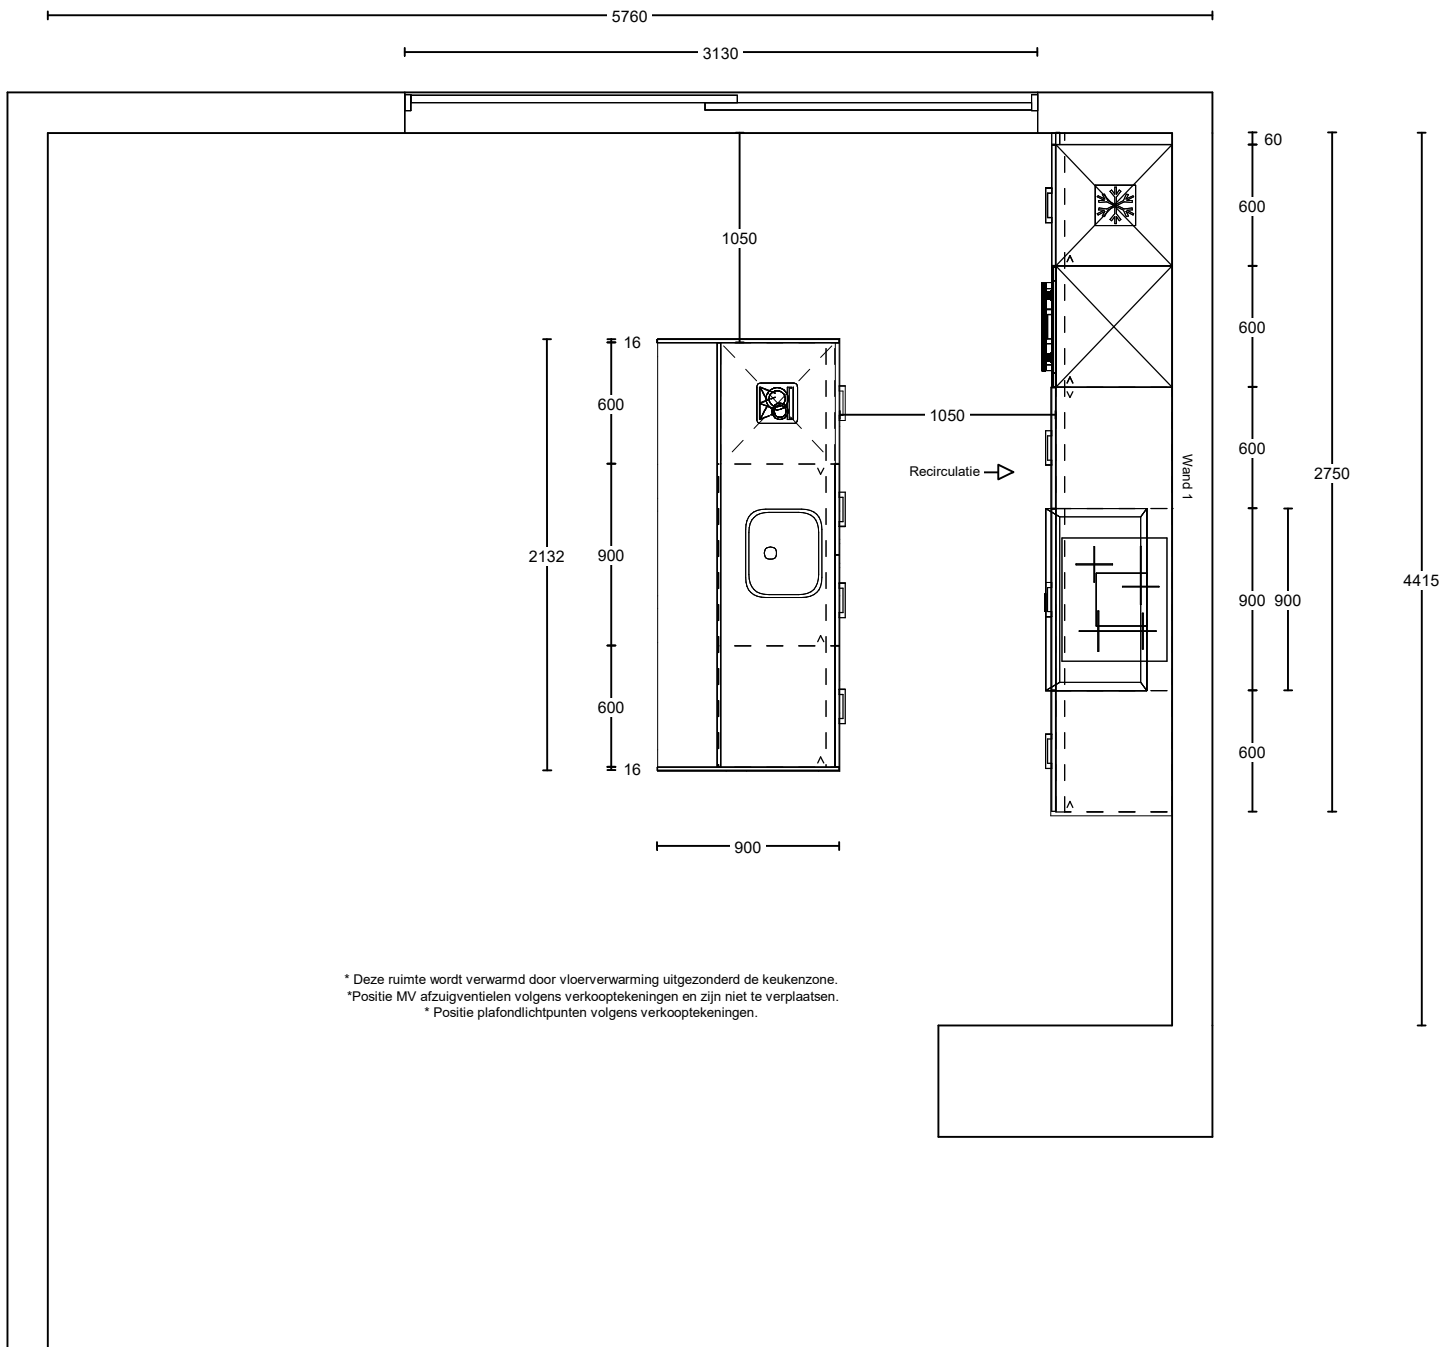

Project: Kops Kwartier te Nijmegen  
Type: Woning Gladiolus - Gs  
Referentie: 53749kims  
Meerwerk: Aannemer

Bouwnummer:  
09  
Datum:  
27-10-2022

Deze tekening is een schets van de werkelijkheid en is bedoeld om een redelijk overzicht te geven. Aan deze tekening kunnen geen rechten worden ontleend.

TOTAL  
 **HOME**  
CONCEPT  
keukens | sanitair | wanden | vloeren

Project: Kops Kwartier te Nijmegen  
 Type: Woning Gladiolus - Gs  
 Referentie: 53749kims  
 Meerwerk: Aannemer

Bouwnummer: 09  
 Datum: 27-10-2022

Deze tekening is een schets van de werkelijkheid en is bedoeld om een redelijk overzicht te geven. Aan deze tekening kunnen geen rechten worden ontleend.

Vooraanzicht wand 1

Project: Kops Kwartier te Nijmegen  
 Type: Woning Gladiolus - Gs  
 Referentie: 53749kims  
 Meerwerk: Aannemer