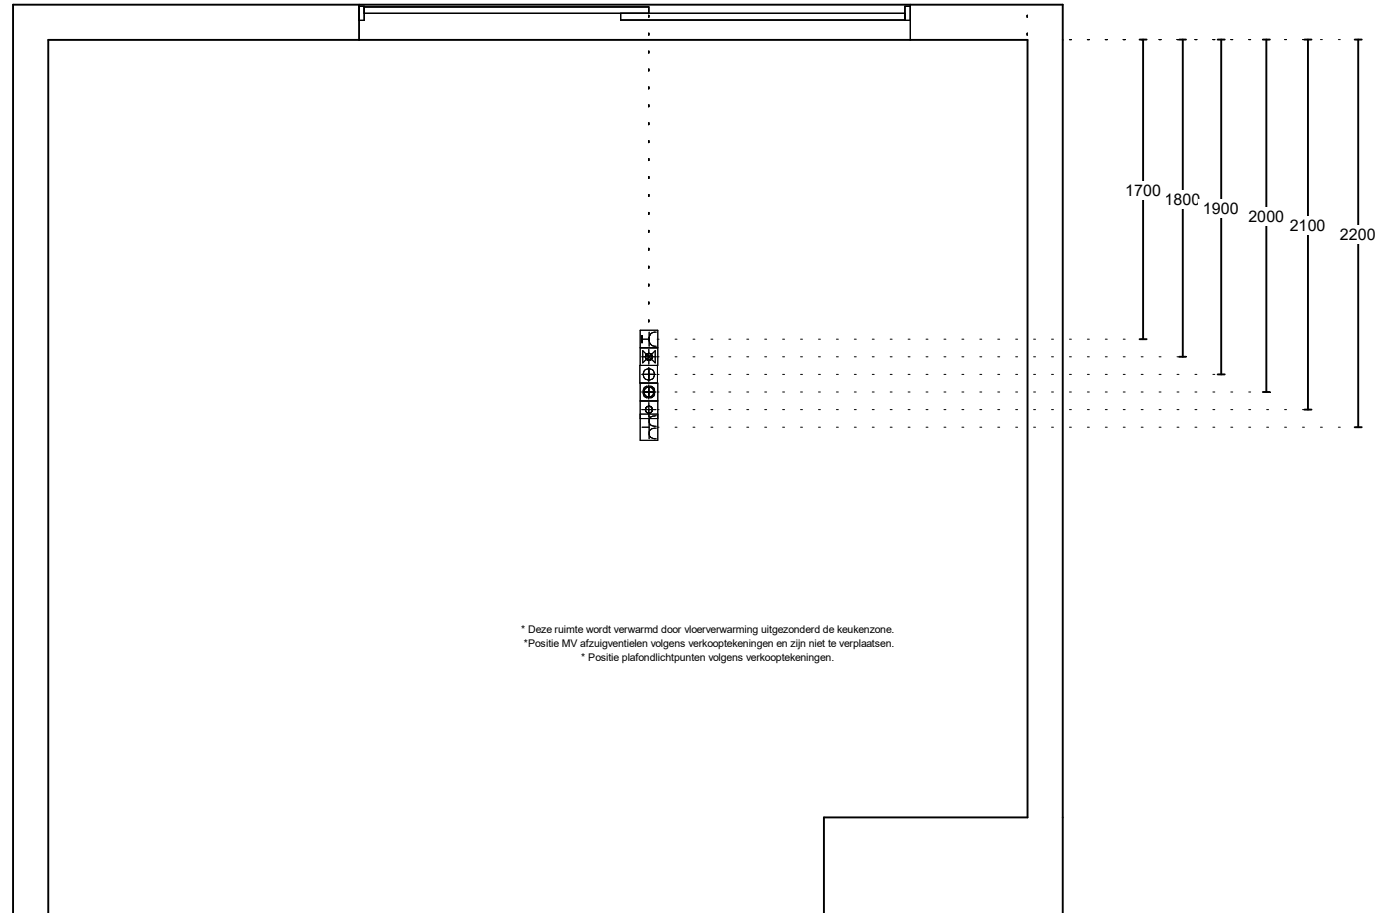

- Dubb Wcd met ra H 2150 —
- Warmwater 15mm 2150 —
- Koudwataeraansl 15mm 2150 —
- Afvoer 40mm 2150 —
- Wataeraansl v.w.m. 2150 —
- Enk Wcd met ra grp 2150 —

Project: Kops Kwartier te Nijmegen
Type: Woning Gladiolus - Gs
Referentie: 53749kims
Meerwerk: Aannemer

Bouwnummer: 09
Datum: 27-10-2022

Deze tekening is een schets van de werkelijkheid en is bedoeld om een redelijk overzicht te geven. Aan deze tekening kunnen geen rechten worden ontleend.