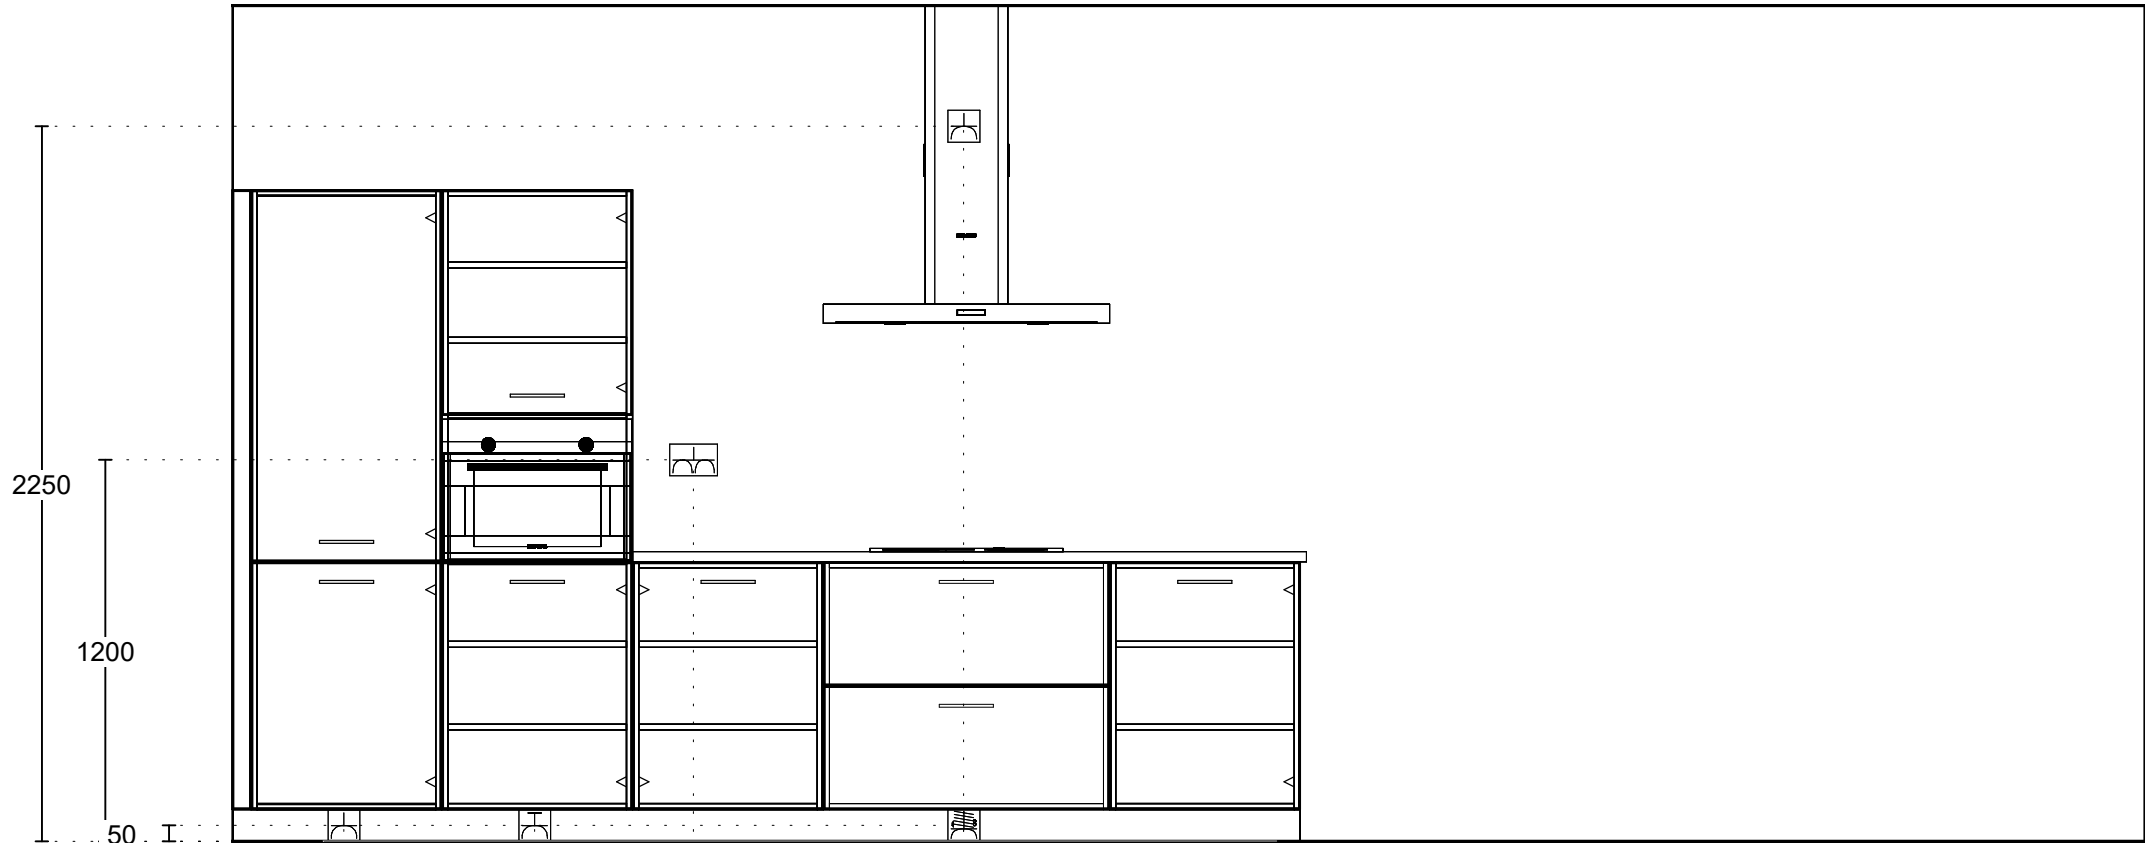

Vooraanzicht wand 1 Installatie

2250

1200

50 I.

Enk Wcd met ra 350

Enk Wcd met ra grp 950

Dubb Wcd met ra H 1450

2x230V Perilex Wcd 2300

Enk Wcd met ra 2300

Project: Kops Kwartier te Nijmegen
Type: Woning Gladiolus - Fs
Referentie: 53759kims
Meerwerk: Aannemer

Bouwnummer: 25, 26
Datum: 27-10-2022

Deze tekening is een schets van de werkelijkheid en is bedoeld om een redelijk overzicht te geven. Aan deze tekening kunnen geen rechten worden ontleend.