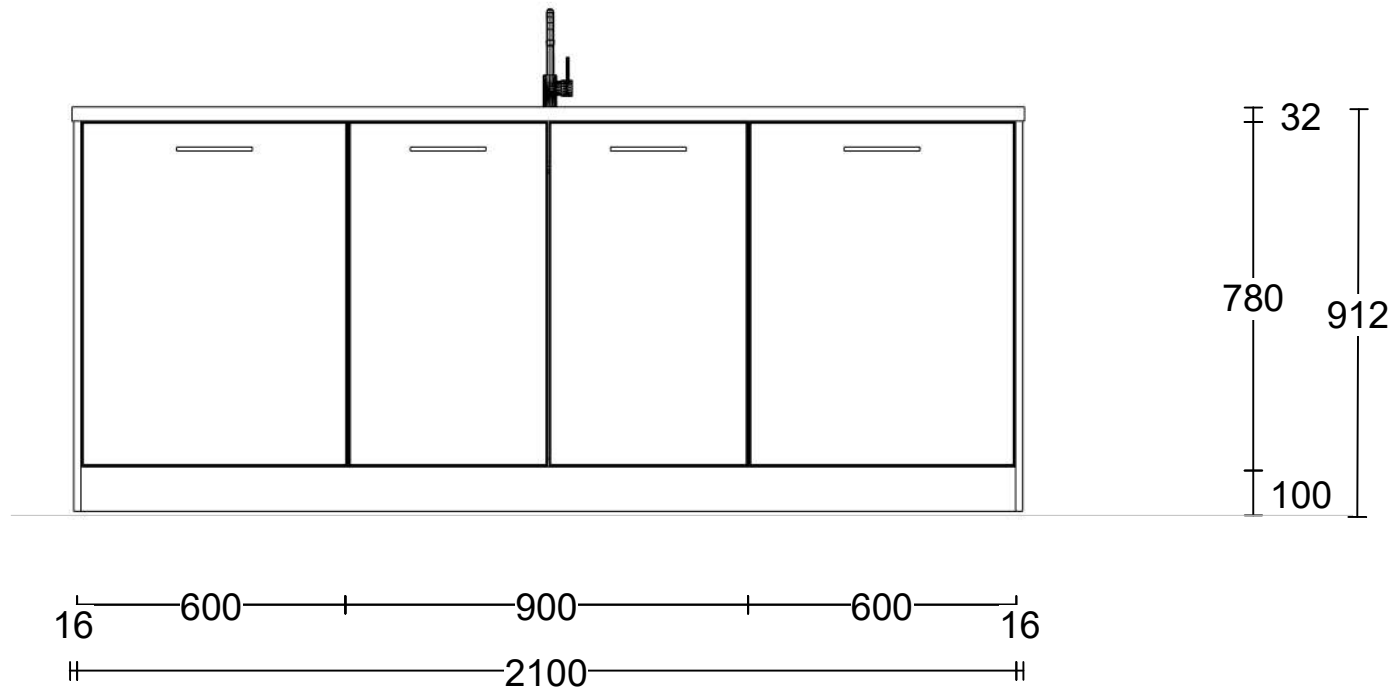

Project: Kops Kwartier te Nijmegen
Type: Woning Gladiolus - Fs
Referentie: 53759kims
Meerwerk: Aannemer

Bouwnummer:
25, 26
Datum:
27-10-2022

Deze tekening is een schets van de werkelijkheid
en is bedoeld om een redelijk overzicht te geven.
Aan deze tekening kunnen geen rechten worden
ontleend.

Voor aanzicht wand 1

Project: Kops Kwartier te Nijmegen
 Type: Woning Gladiolus - Fs
 Referentie: 53759kims
 Meerwerk: Aannemer

Bouwnummer: 25, 26
 Datum: 27-10-2022

Deze tekening is een schets van de werkelijkheid en is bedoeld om een redelijk overzicht te geven. Aan deze tekening kunnen geen rechten worden ontleend.

Vooraanzicht eiland

Project: Kops Kwartier te Nijmegen
Type: Woning Gladiolus - Fs
Referentie: 53759kims
Meerwerk: Aannemer

Bouwnummer:
25, 26
Datum:
27-10-2022

Deze tekening is een schets van de werkelijkheid en is bedoeld om een redelijk overzicht te geven. Aan deze tekening kunnen geen rechten worden ontleend.

- Dubb Wcd met ra H 2150 —
- Warmwater 15mm 2150 —
- Koudwataeraansl 15mm 2150 —
- Afvoer 40mm 2150 —
- Wataeraansl v.w.m. 2150 —
- Enk Wcd met ra grp 2150 —

* Deze ruimte wordt verwarmd door vloerverwarming uitgezonderd de keukenzone.
 * Positie MV afzuigventielen volgens verkooptekeningen en zijn niet te verplaatsen.
 * Positie plafondlichtpunten volgens verkooptekeningen.