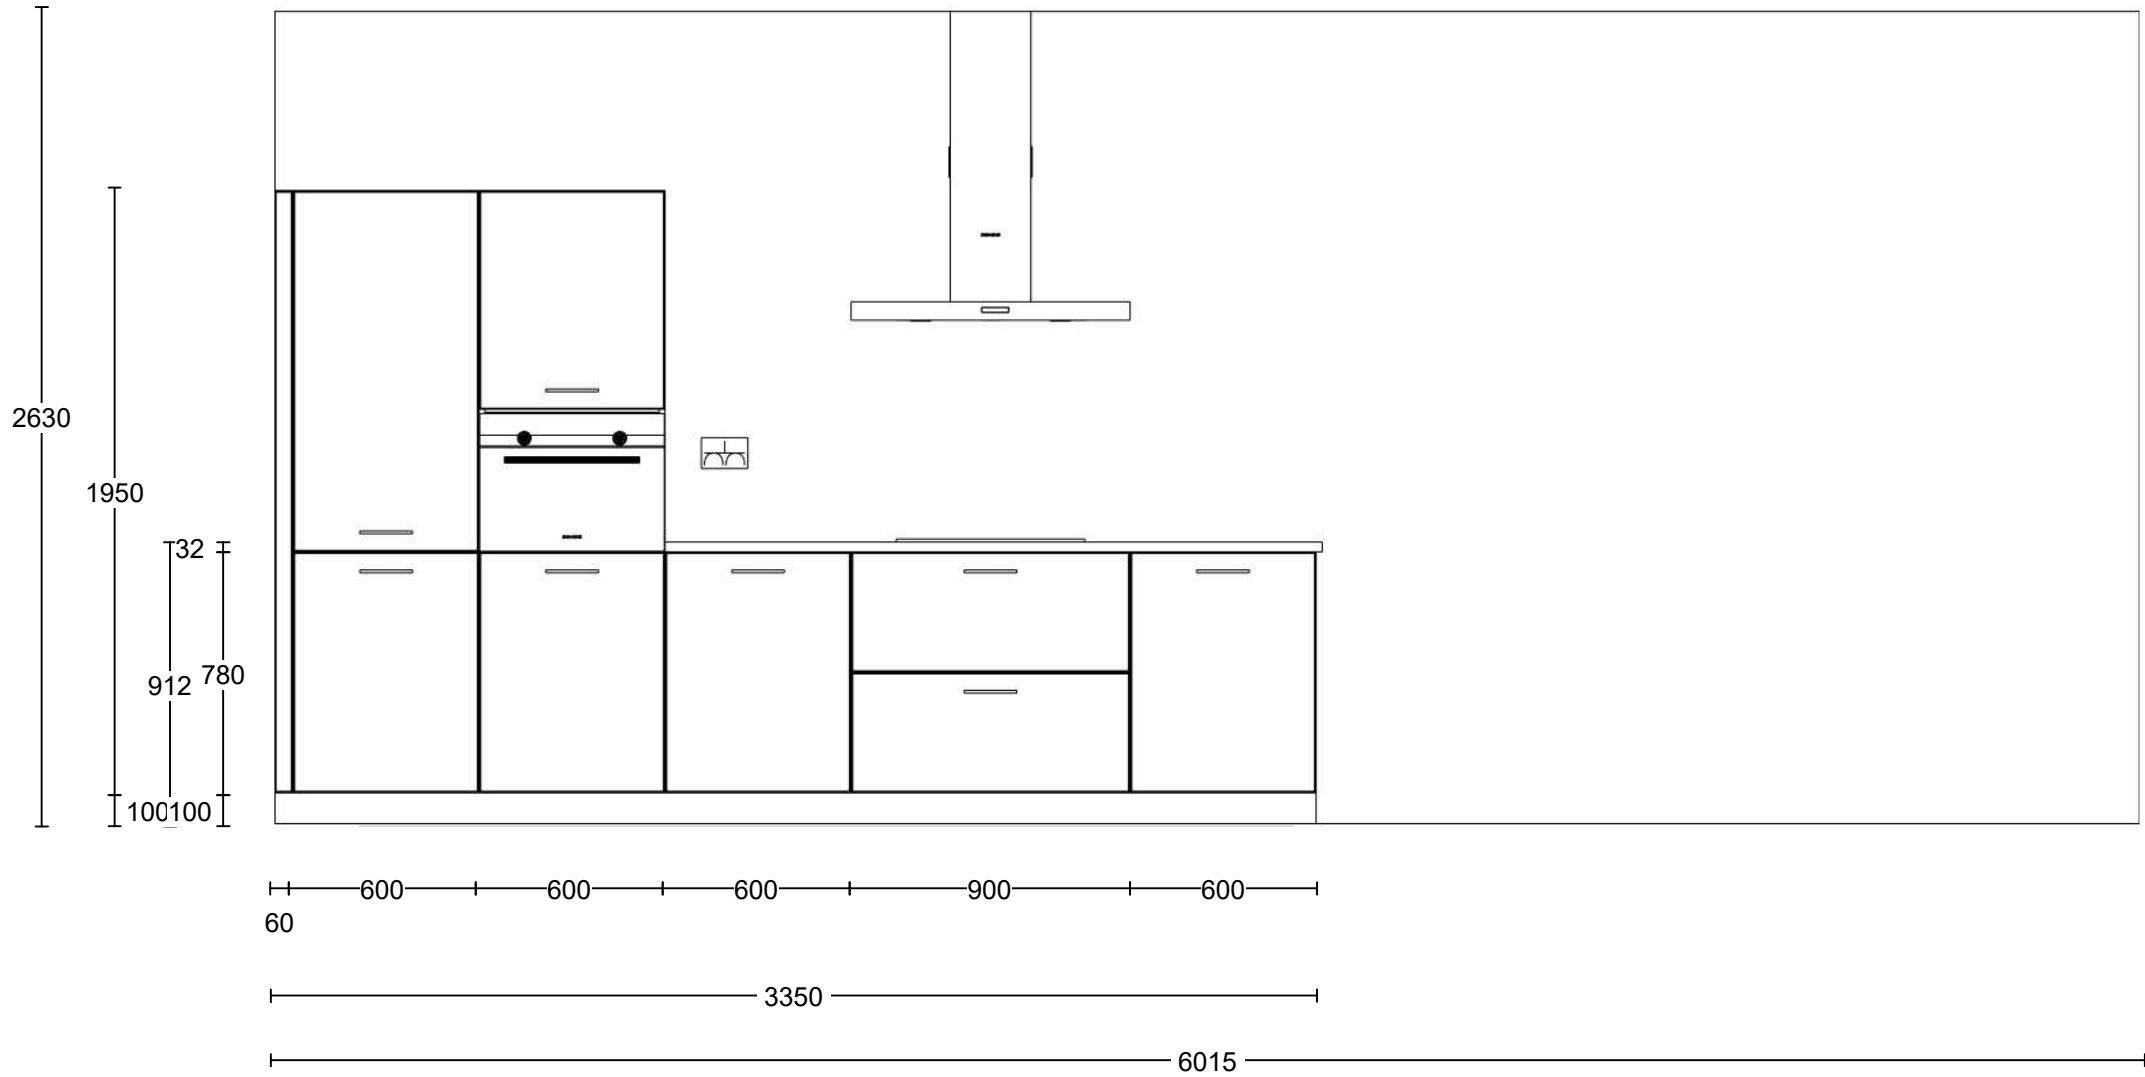

Project: Kops Kwartier te Nijmegen
Type: Woning Gladiolus - Fs
Referentie: 53759kims
Meerwerk: Aannemer

Bouwnummer:
25, 26
Datum:
27-10-2022

Deze tekening is een schets van de werkelijkheid
en is bedoeld om een redelijk overzicht te geven.
Aan deze tekening kunnen geen rechten worden
ontleend.

Voor aanzicht wand 1

Project: Kops Kwartier te Nijmegen
 Type: Woning Gladiolus - Fs
 Referentie: 53759kims
 Meerwerk: Aannemer

Bouwnummer: 25, 26
 Datum: 27-10-2022

Deze tekening is een schets van de werkelijkheid en is bedoeld om een redelijk overzicht te geven. Aan deze tekening kunnen geen rechten worden ontleend.

Vooraanzicht eiland

Project: Kops Kwartier te Nijmegen
Type: Woning Gladiolus - Fs
Referentie: 53759kims
Meerwerk: Aannemer

Bouwnummer:
25, 26
Datum:
27-10-2022

Deze tekening is een schets van de werkelijkheid en is bedoeld om een redelijk overzicht te geven. Aan deze tekening kunnen geen rechten worden ontleend.

- Dubb Wcd met ra H 2150 —
- Warmwater 15mm 2150 —
- Koudwataeraansl 15mm 2150 —
- Afvoer 40mm 2150 —
- Wataeraansl v.w.m. 2150 —
- Enk Wcd met ra grp 2150 —

* Deze ruimte wordt verwarmd door vloerverwarming uitgezonderd de keukenzone.
 * Positie MV afzuigventielen volgens verkooptekeningen en zijn niet te verplaatsen.
 * Positie plafondlichtpunten volgens verkooptekeningen.