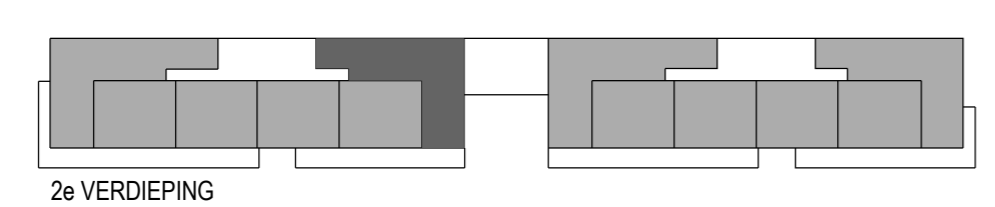

Renvooi Elektrische Installatie (NEN1010) / Ventilatie Installatie

HOOGTE	SYMBOOL	OMSCHRIJVING	AFKORTING	OMSCHRIJVING
300+	—	AANSLUITPUNT, NIET BEDRAAD	CAP	CENTRAAL AARDPUNT
n.l.b.	—	LICHTPUNT ZONDER ARMATUUR	LP	LICHTPUNT
2200+	⊖	WANDARMATUUR TYPE ALICJA	WM	WASMACHINE
2200+	⊗	WANDARMATUUR MET NOODVOORZIENING	WD	WASDROGER
	⊙	PLAFONDARMATUUR	CV	COLLECTIEVE VERWARMING
	⊗	PLAFONDARMATUUR MET NOODVOORZIENING	LL	LOZE LEIDING
	⊙	BEL	TH	THERMOSTAAT
	⊗	CENTRAALDOOS MET LICHTPUNT	CO2	CO2 SENSOR
1200+	⊙	BEL DRUKKER	RM	ROOKMELDER
	⊗	ROOKMELDER	ER	ELEKTRISCHE RADIATOR
1050+	⊙	ENKELPOLIGE SCHAKELAAR	VVV	VLOERVERWARMINGSVERDELER
1050+	⊗	SERIE SCHAKELAAR	MV	MECHANISCHE VENTILATIE
1050+	⊗	WISSEL SCHAKELAAR	ER	ELEKTRISCHE RADIATOR
1050+	⊗	KRUIS SCHAKELAAR	RF	RADIO FREQUENT (DRAADLOOS)
1050+	⊗	VERDELER ELEKTRA	BM	INTERNE BEWEGINGSMELDER
1050+	⊗	AARDMAT	KL	KLOK, GESCHAKELD VIA KLOK
VLOER	⊗	DUBBELVOUDIGE WANDCONTACTDOOS	VLD	VRIJLOOPDRANGER
300+	⊗	ENKELVOUDIGE WANDCONTACTDOOS	IC	INTERCOM
n.l.b.	⊗	DUBBELVOUDIGE WANDCONTACTDOOS, OPBOUW		
300+	⊗	DATA AANSLUITING		
n.l.b.	⊗	CENTRAAL AARDPUNT		
1500+	⊗	3-STANDENSCHAKELAAR		
	⊗	AANSLUITING BRANDKLEP		
	⊗	VLOERVERDELER		
	⊗	VERDELER WARM WATER		
	⊗	ELEKTRISCHE RADIATOR		
	⊗	WONING TOEGANG		
	⊗	RUIMTE VOORZIEN VAN VLOERVERWARMING		
	⊗	HEMELWATERAFVOER		
	⊗	MECHANISCHE VENTILATIE TOEVOER		
	⊗	MECHANISCHE VENTILATIE AFVOER		

Alle maten op de tekening zijn in millimeters tenzij anders aangegeven.  
 Alle maten op de tekening zijn circa-maten en niet geschikt voor opdrachten aan derden.  
 De keukeninrichting en opstelplaats van de wasmachine en wasdroger die op de tekening zijn aangegeven dienen uitsluitend ter oriëntatie.  
 De positie van de op tekening aangegeven schakelaars, aansluitpunten en wand- en plafondlichtpunten zijn indicatief.  
 De op tekening aangegeven installaties zoals PV-panelen, radiatoren, convectoren en mv-punten zijn indicatief, afmeting, locatie en de aantallen volgen nadere opgave van de installateur.