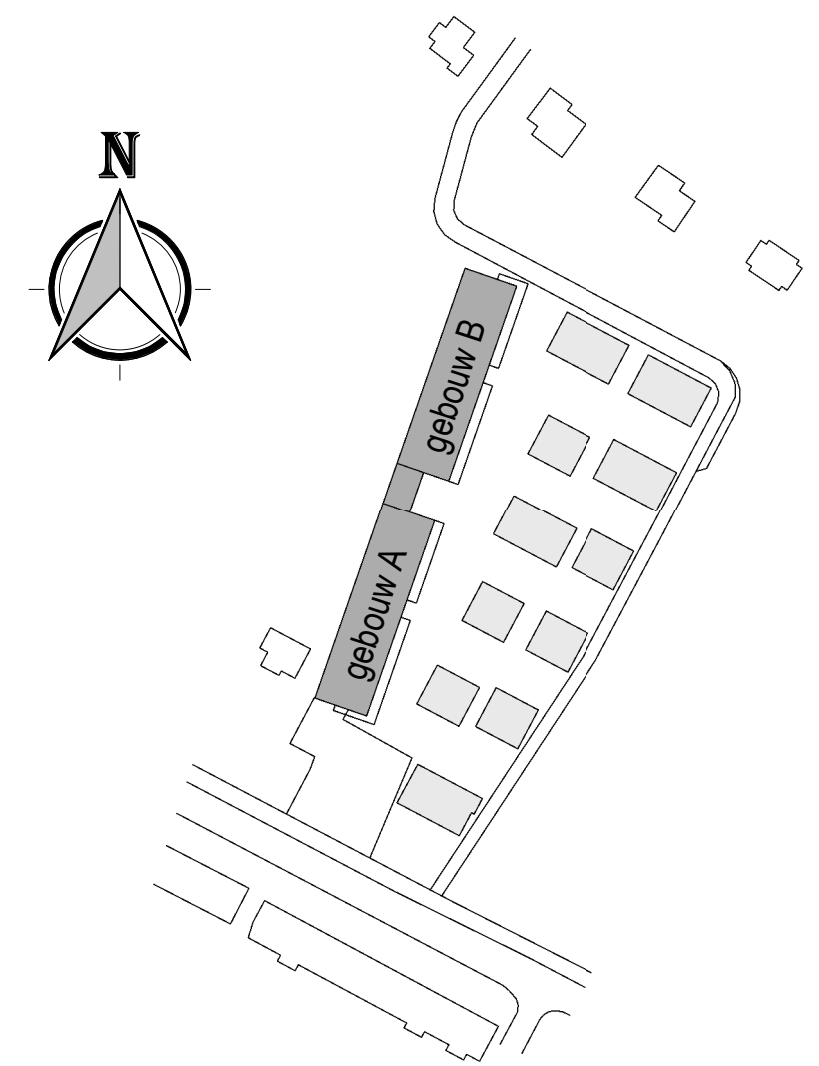

Renvooi Elektrische Installatie (NEN1010) / Ventilatie Installatie

HOOGTE	SYMBOOL	OMSCHRIJVING	AFKORTING	OMSCHRIJVING
300+	—	AANSLUITPUNT, NIET BEDRAAD	GAP	CENTRAAL AARDPUNT
n.l.b.	—	LICHTPUNT ZONDER ARMATUUR	LP	LICHTPUNT
2200+	⊖	WANDARMATUUR TYPE ALICJA	WM	WASMACHINE
2200+	⊗	WANDARMATUUR MET NOODVOORZIENING	WD	WASDROGER
	⊖	PLAFONDARMATUUR	CV	COLLECTIEVE VERWARMING
	⊗	PLAFONDARMATUUR MET NOODVOORZIENING	LL	LOZE LEIDING
	⊖	BEL	TH	THERMOSTAAT
	⊗	CENTRAALDOOS MET LICHTPUNT	CO2	CO2 SENSOR
1200+	⊖	BEL DRUKKER	RM	ROOKMELDER
	⊗	ROOKMELDER	ER	ELEKTRISCHE RADIATOR
1050+	⊖	ENKELPOLIGE SCHAKELAAR	VVV	VLOERVERWARMINGSVERDELER
1050+	⊗	SERIE SCHAKELAAR	MV	MECHANISCHE VENTILATIE
1050+	⊗	WISSEL SCHAKELAAR	ER	ELEKTRISCHE RADIATOR
1050+	⊗	KRUIS SCHAKELAAR	RF	RADIO FREQUENT (DRAADLOOS)
1050+	⊗	VERDELER ELEKTRA	BM	INTERNE BEWEGINGSMELDER
1500+	⊗	AARDMAT	KL	KLOK, GESCHAKELD VIA KLOK
VLOER	⊗	DUBBELVOUDIGE WANDCONTACTDOOS	VLD	VRIJLOOPDRANGER
300+	⊗	ENKELVOUDIGE WANDCONTACTDOOS	IC	INTERCOM
n.l.b.	⊗	DUBBELVOUDIGE WANDCONTACTDOOS, OPBOUW		
300+	⊗	DATA AANSLUITING		
n.l.b.	⊗	CENTRAAL AARDPUNT		
1500+	⊗	3-STANDENSCHAKELAAR		
	⊗	AANSLUITING BRANDKLEP		
	⊗	VLOERVERDELER		
	⊗	VERDELER WARM WATER		
	⊗	ELEKTRISCHE RADIATOR		
	⊗	WONING TOEGANG		
	⊗	RUIMTE VOORZIEN VAN VLOERVERWARMING		
	⊗	HEMELWATERAFVOER		
	⊗	MECHANISCHE VENTILATIE TOEVOER		
	⊗	MECHANISCHE VENTILATIE AFVOER		

opties type: Calluna - I
Plattegrond

Alle maten op de tekening zijn in millimeters tenzij anders aangegeven.
Alle maten op de tekening zijn circa-maten en niet geschikt voor opdrachten aan derden.
De keukeninrichting en opstelplaats van de wasmachine en wasdroger die op de tekening zijn aangegeven dienen uitsluitend ter oriëntatie.
De positie van de op tekening aangegeven schakelaars, aansluitpunten en wand- en plafondlichtpunten zijn indicatief.
De op tekening aangegeven installaties zoals PV-panelen, radiatoren, convectoren en mv-punten zijn indicatief, afmeting, locatie en de aantallen volgen nadere opgave van de installateur.

Kops Kwartier - 41 nieuwbouw appartementen te Nijmegen		
Woningtype:	Calluna - I	Wijzigingsdatum:
Kopersbegeleider:	nader te bepalen	Datum verkoopstukken:
		Schaal:
		1 : 50