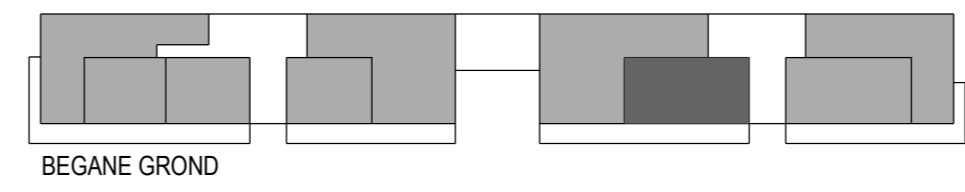

Alle maten op de tekening zijn in millimeters tenzij anders aangegeven.
Alle maten op de tekening zijn circa-maten en niet geschikt voor opdrachten aan derden.
De keukeninrichting en opstelplaats van de wasmachine en wasdroger die op de tekening zijn aangegeven dienen uitsluitend ter oriëntatie.
De positie van de op tekening aangegeven schakelaars, aansluitpunten en wand- en plafondlichtpunten zijn indicatief.
De op tekening aangegeven installaties zoals PV-panelen, radiatoren, convectoren en mv-punten zijn indicatief, afmeting, locatie en de aantallen volgen nadere opgave van de installateur.

VAN WIJNEN

Kops Kwartier - 41 nieuwbouw appartementen te Nijmegen

Bouwnummer: opties Calluna - H	Woningtype: Kopersbegeleider: nader te bepalen	Wijzigingsdatum: Datum verkoopstukken: 01-09-2022 Schaal: 1 : 50