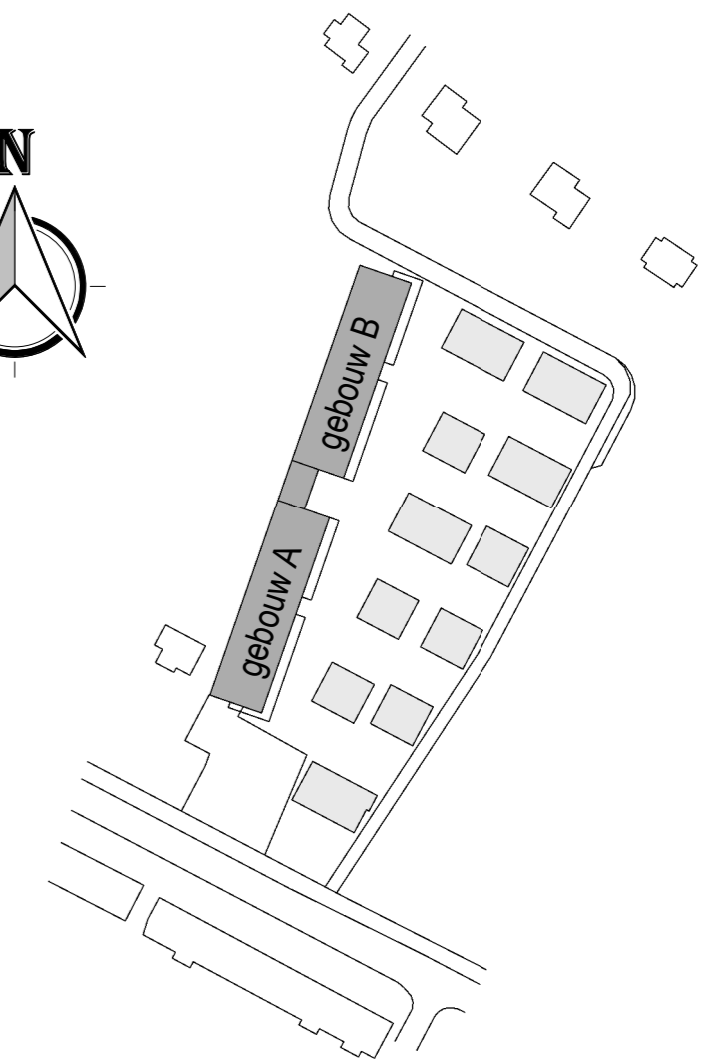

Zwart | Standaard installaties

Blauw | Verplaatsing elektra

Rood | Extra installaties

Renvooi Elektrische Installatie (NEN1010) / Ventilatie Installatie

HOOGTE	SYMBOOL	OMSCHRIJVING	AFKORTING	OMSCHRIJVING
300+	—○	AANSLUITPUNT, NIET BEDRAAD	GAP	CENTRAAL AARDPUNT
n.l.b.	—○	LICHTPUNT ZONDER ARMATUUR	LP	LICHTPUNT
2200+	—○	WANDARMATUUR	WM	WASMACHINE
2200+	—○	WANDARMATUUR MET NOODVOORZIENING	WD	WASDROGER
	—○	PLAFONDARMATUUR	CV	COLLECTIEVE VERWARMING
	—○	PLAFONDARMATUUR MET NOODVOORZIENING	LL	LOZE LEIDING
	—○	BEL	TH	THERMOSTAAT
	—○	CENTRAALDOOS MET LICHTPUNT	CO2	CO2 SENSOR
	—○	ROOKMELDER	RM	ROOKMELDER
	—○	BEL DRUKKER	ER	ELEKTRISCHE RADIATOR
	—○	ROOKMELDER	VVV	VLOERVERWARMINGSVERDELER
1200+	—○	ENKELPOLIGE SCHAKELAAR	MV	MECHANISCHE VENTILATIE
1050+	—○	SERIE SCHAKELAAR	ER	ELEKTRISCHE RADIATOR
1050+	—○	WISSEL SCHAKELAAR	RF	RADIO FREQUENT (DRAADLOOS)
1050+	—○	KRUIS SCHAKELAAR	BM	INTERNE BEWEGINGSMELDER
1050+	—○	VERDELER ELEKTRA	KL	KLOK, GESCHAKELD VIA KLOK
VLOER	—○	AARDMAT	VLD	VRIJLOOPDRANGER
300+	—○	DUBBELVOUDIGE WANDCONTACTDOOS	IC	INTERCOM
n.l.b.	—○	ENKELVOUDIGE WANDCONTACTDOOS		
300+	—○	DUBBELVOUDIGE WANDCONTACTDOOS, OPBOUW		
n.l.b.	—○	DATA AANSLUITING		
n.l.b.	—○	CENTRAAL AARDPUNT		
1500+	—○	3-STANDENSCHAKELAAR		
	—○	AANSLUITING BRANDKLEP		
	—○	VLOERVERDELER		
	—○	VERDELER WARM WATER		
	—○	ELEKTRISCHE RADIATOR		
	—○	WONING TOEGANG		
	—○	RUIMTE VOORZIEN VAN VLOERVERWARMING		
	—○	HEMELWATERAFVOER		
	—○	MECHANISCHE VENTILATIE TOEVOER		
	—○	MECHANISCHE VENTILATIE AFVOER		

opties type: Calluna - F

Plattegrond

3e VERDIEPING

Alle maten op de tekening zijn in millimeters tenzij anders aangegeven.

Alle maten op de tekening zijn circa-maten en niet geschikt voor opdrachten aan derden.