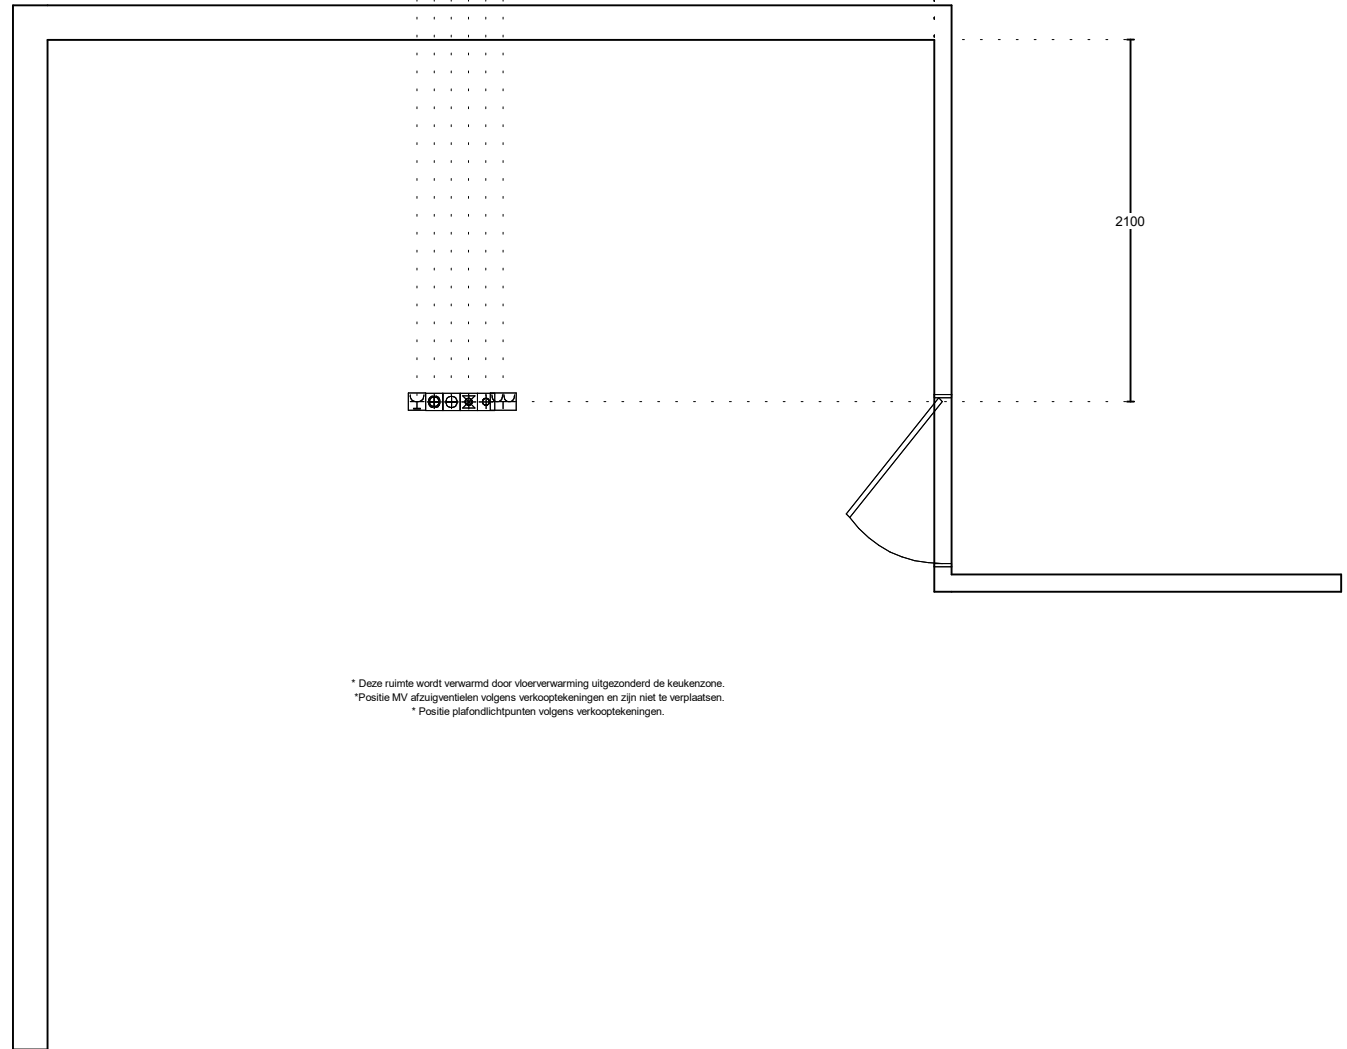

- Enk Wcd met ra grp 3000
- Wateraansl v.w.m. 2900
- Afvoer 40mm 2800
- Koudwateraansl 15mm 2700
- Warmwater 15mm 2600
- Dubb Wcd met ra H 2500

Project: Kops Kwartier te Nijmegen
Type: Appartement Blok B
Referentie: 53711kims
Meerwerk: Aannemer

Bouwnummer: B18
Datum: 27-10-2022

Deze tekening is een schets van de werkelijkheid en is bedoeld om een redelijk overzicht te geven. Aan deze tekening kunnen geen rechten worden ontleend.