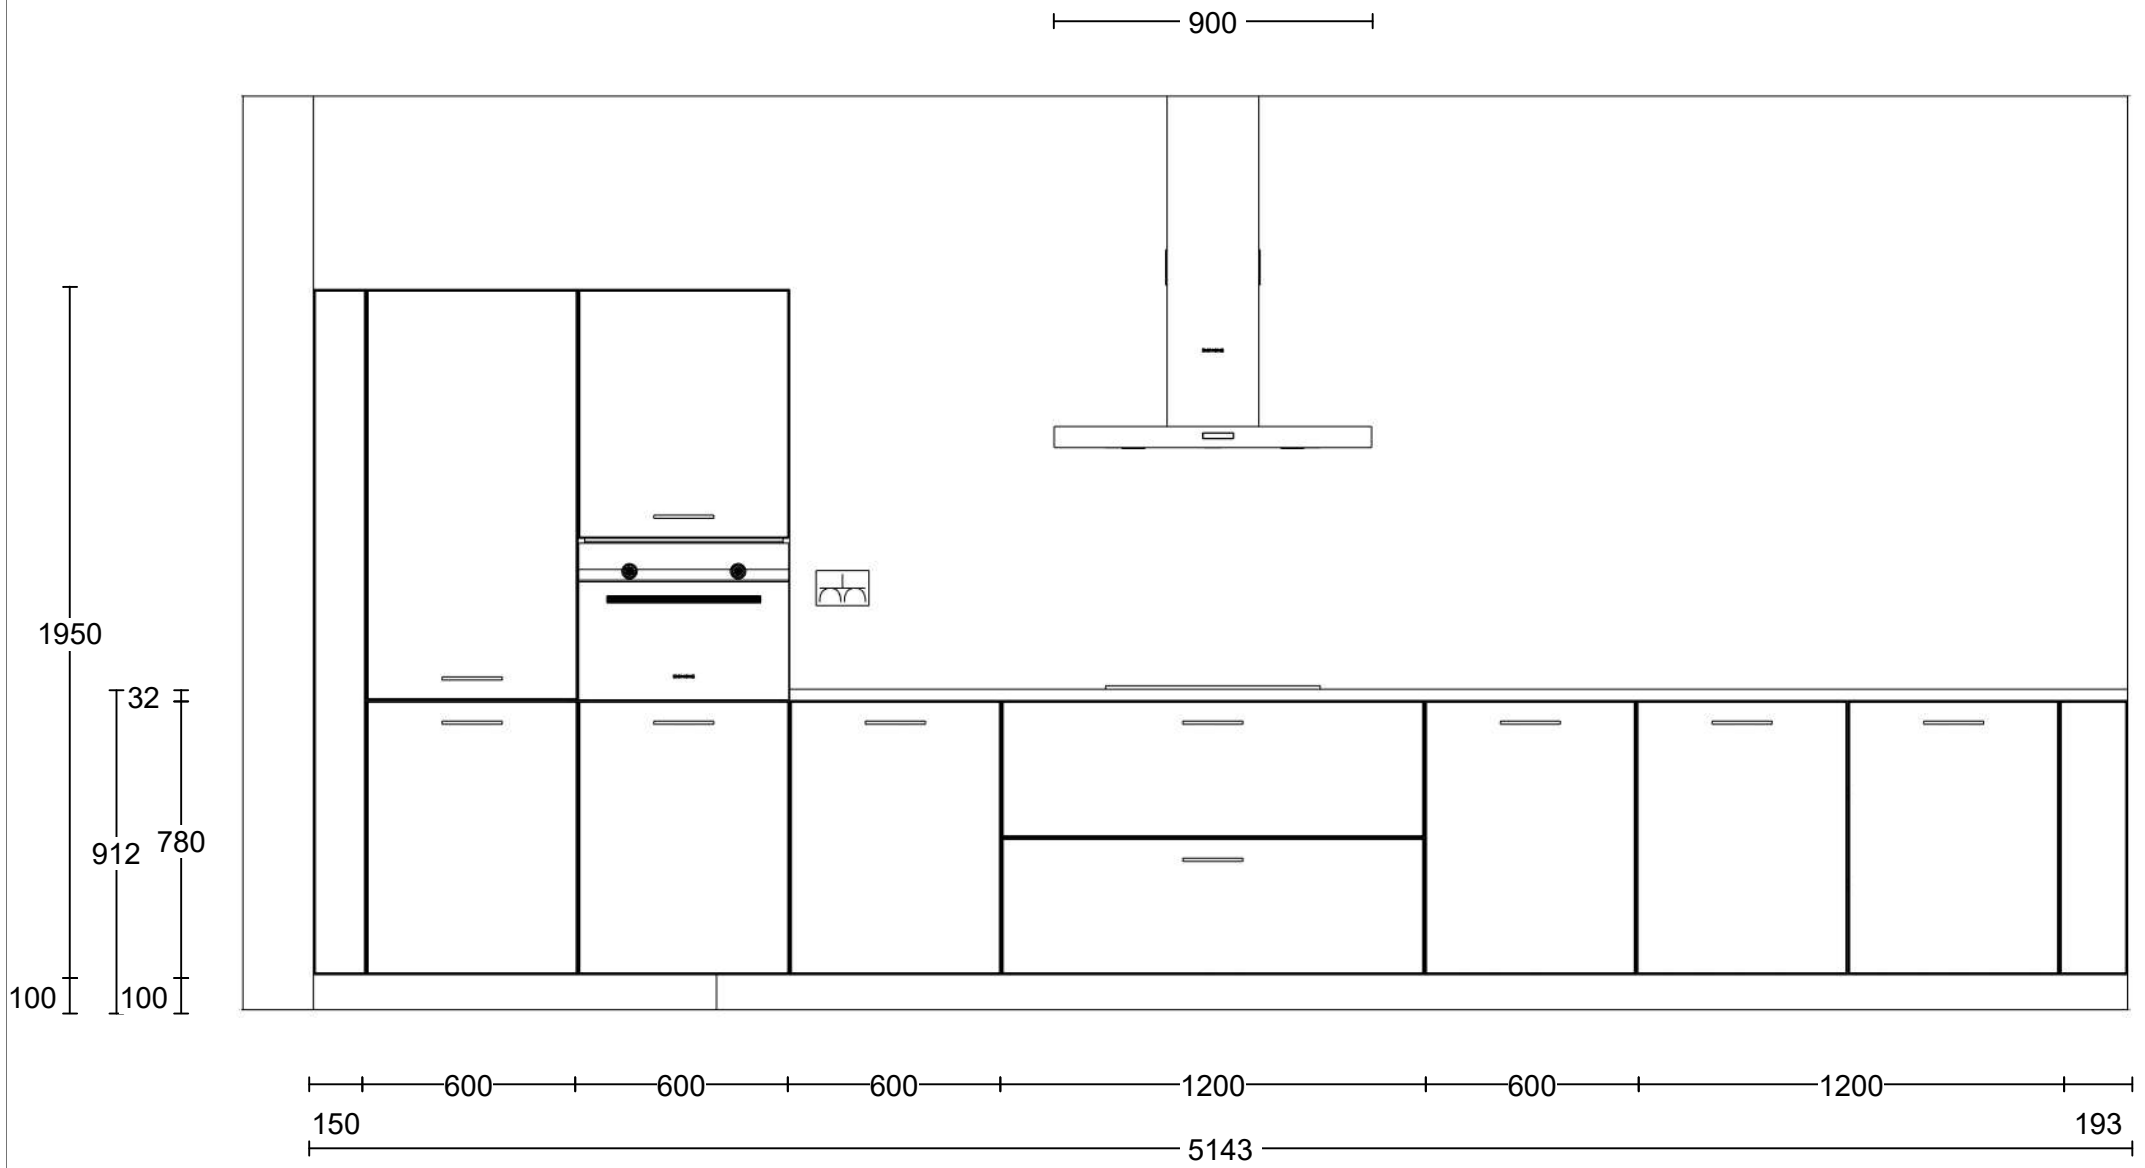

Project: Kops Kwartier te Nijmegen
 Type: Appartement Blok B
 Referentie: 53711kims
 Meerwerk: Aannemer

Bouwnummer: B18
 Datum: 27-10-2022

Deze tekening is een schets van de werkelijkheid en is bedoeld om een redelijk overzicht te geven. Aan deze tekening kunnen geen rechten worden ontleend.