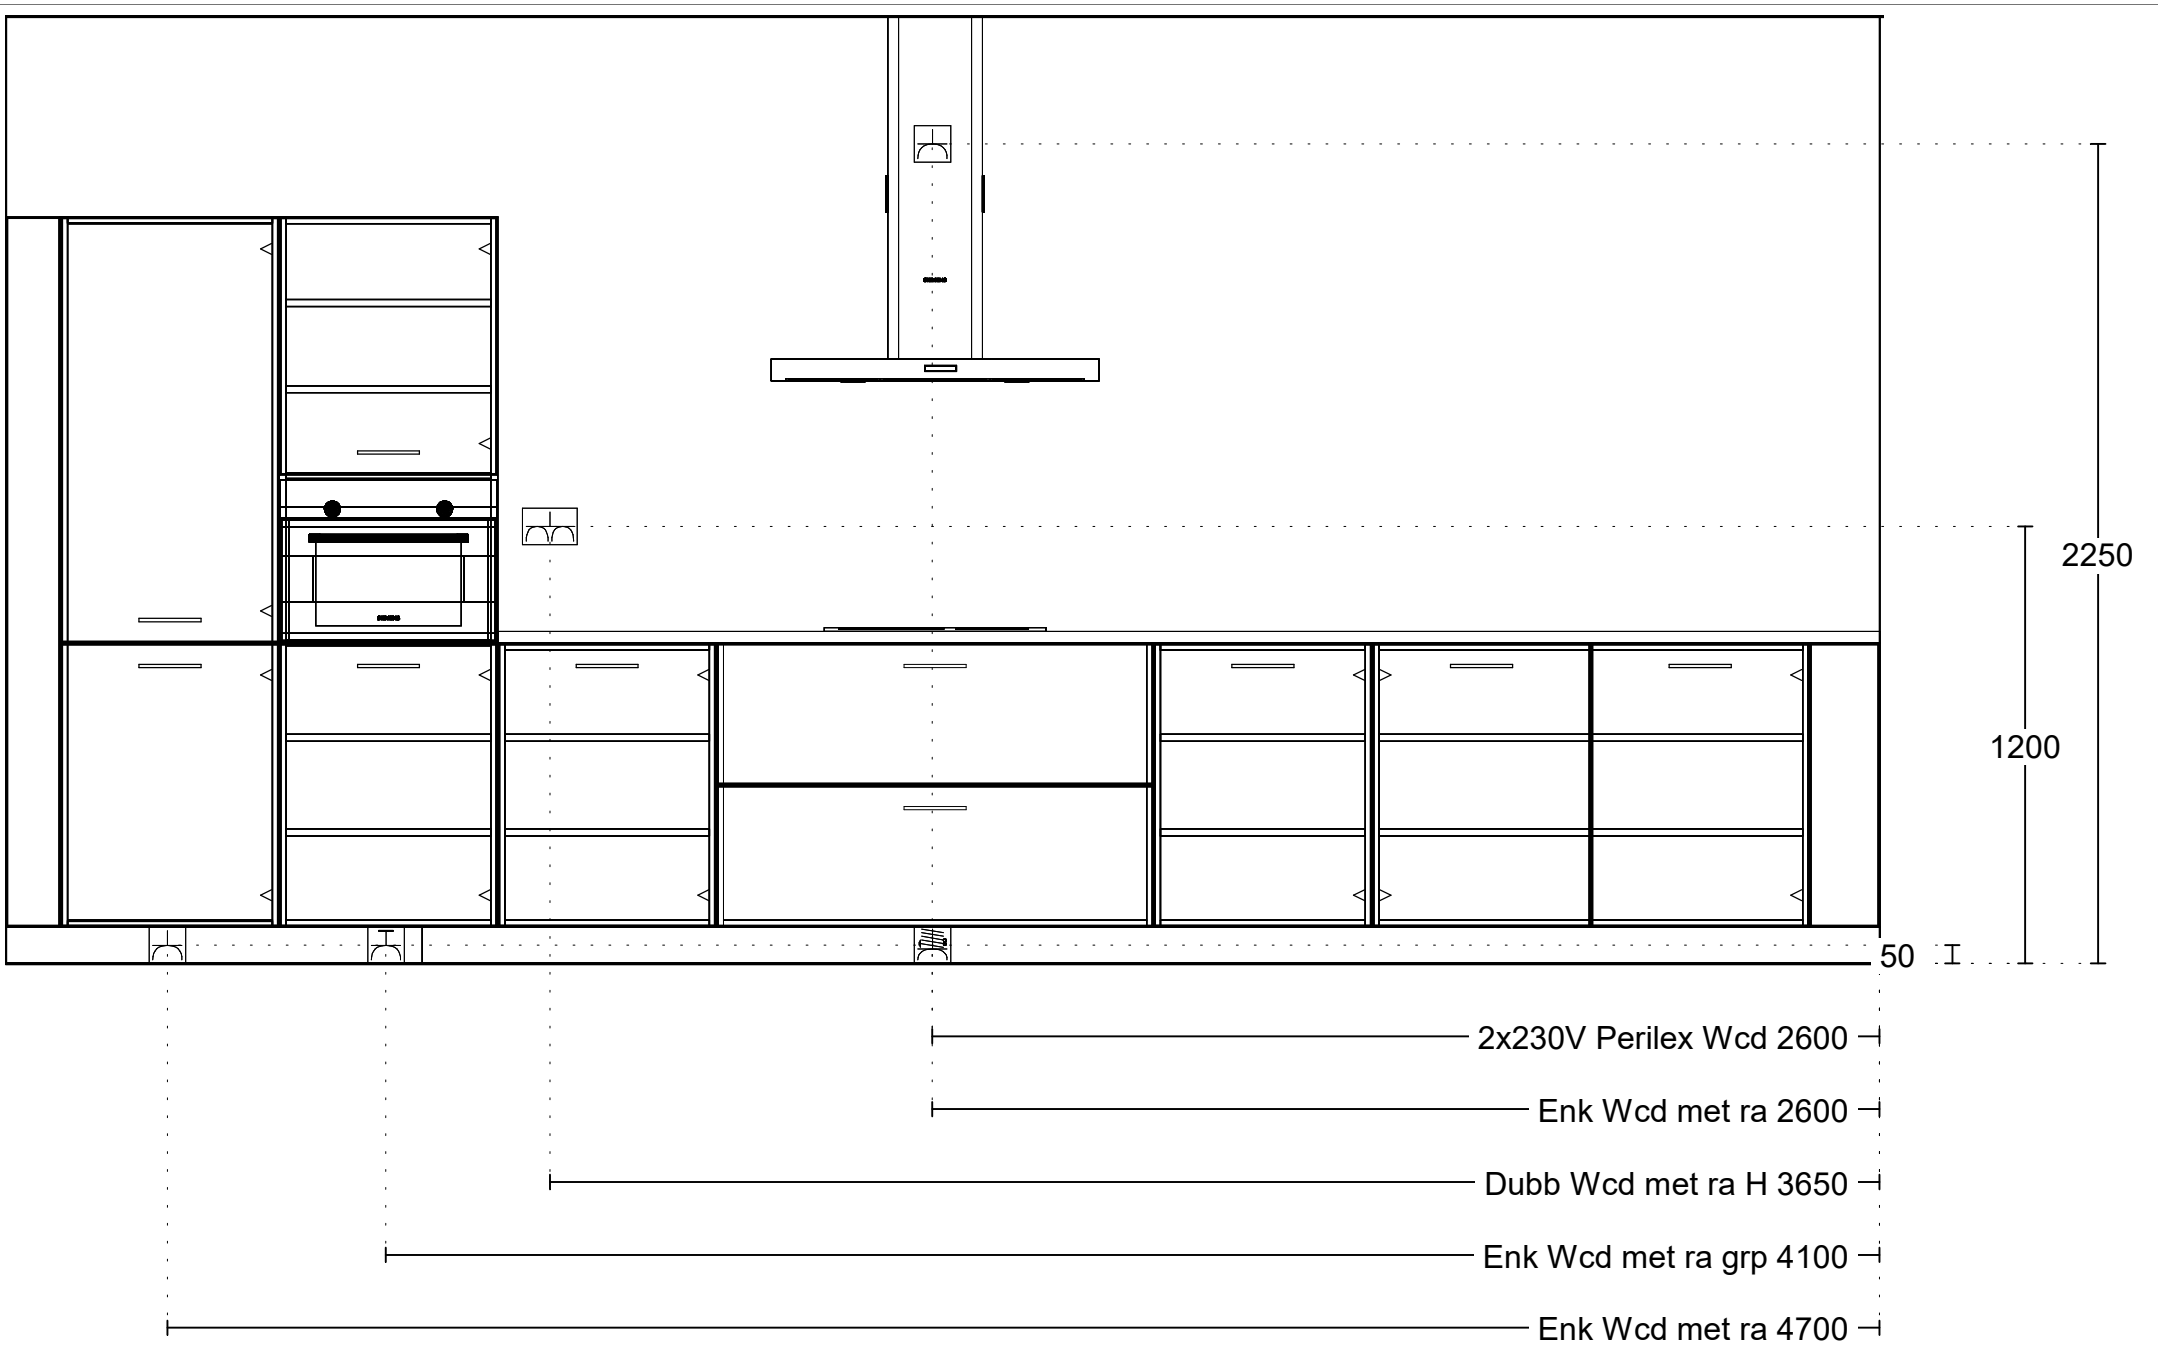

Project: Kops Kwartier te Nijmegen
Type: Appartement Blok B
Referentie: 53711kims
Meerwerk: Aannemer

Bouwnummer: B18
Datum: 27-10-2022

Deze tekening is een schets van de werkelijkheid en is bedoeld om een redelijk overzicht te geven. Aan deze tekening kunnen geen rechten worden ontleend.