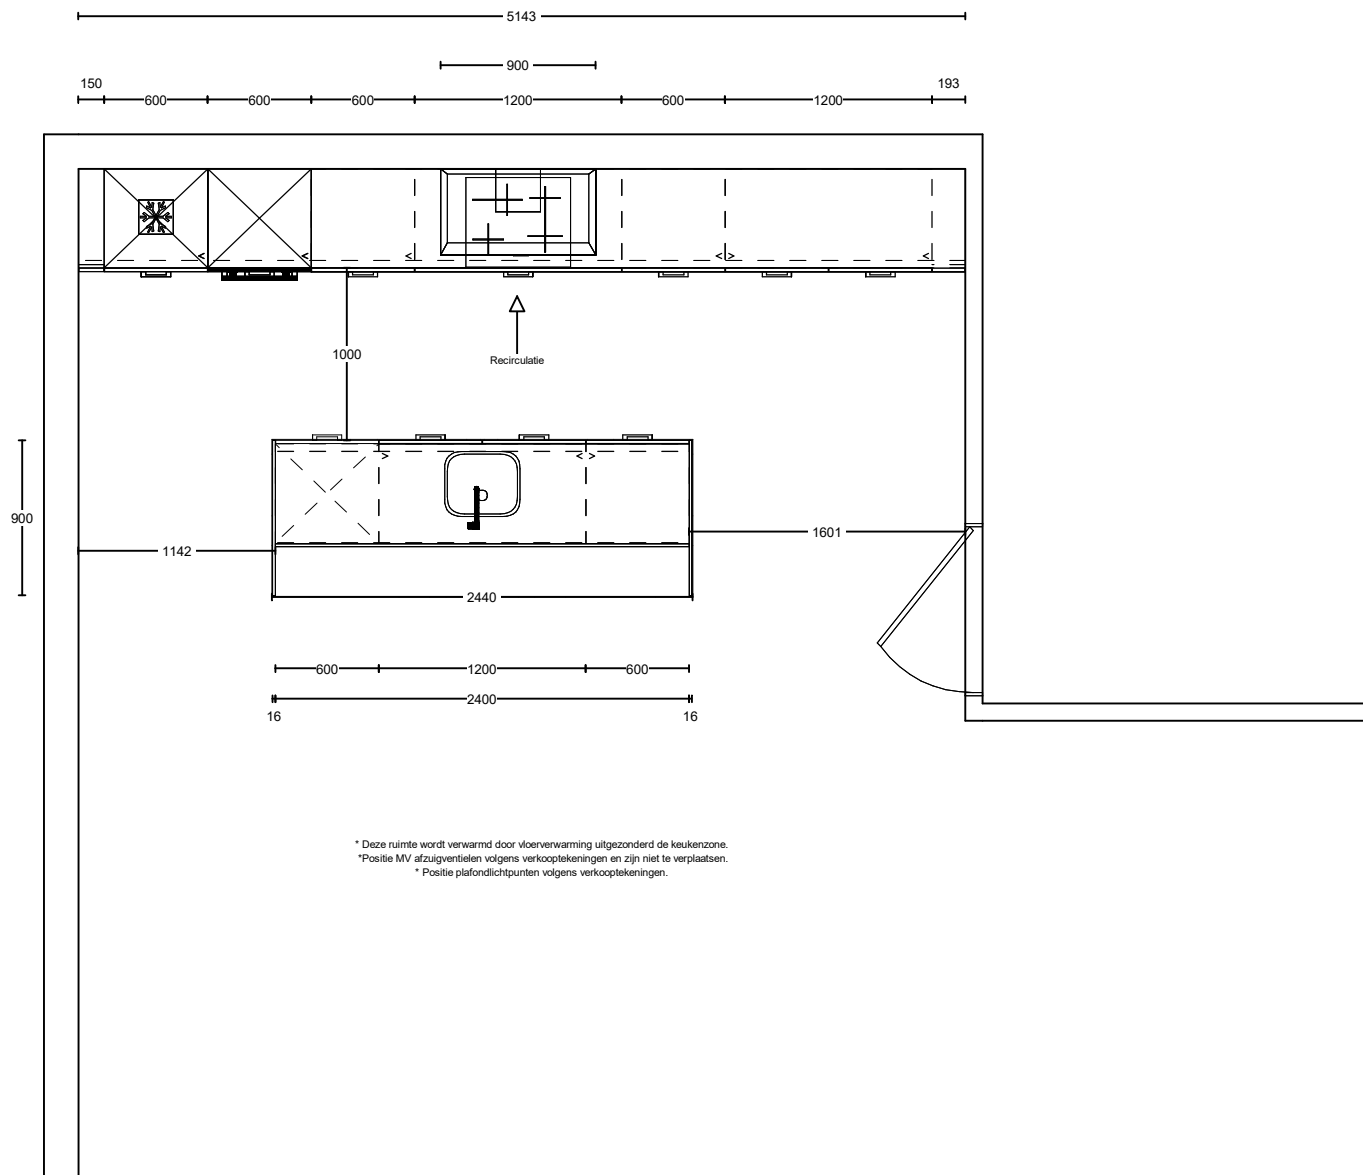

Project: Kops Kwartier te Nijmegen
 Type: Appartement Blok B
 Referentie: 53711kims
 Meerwerk: Aannemer

Bouwnummer: B18
 Datum: 27-10-2022

Deze tekening is een schets van de werkelijkheid en is bedoeld om een redelijk overzicht te geven. Aan deze tekening kunnen geen rechten worden ontleend.