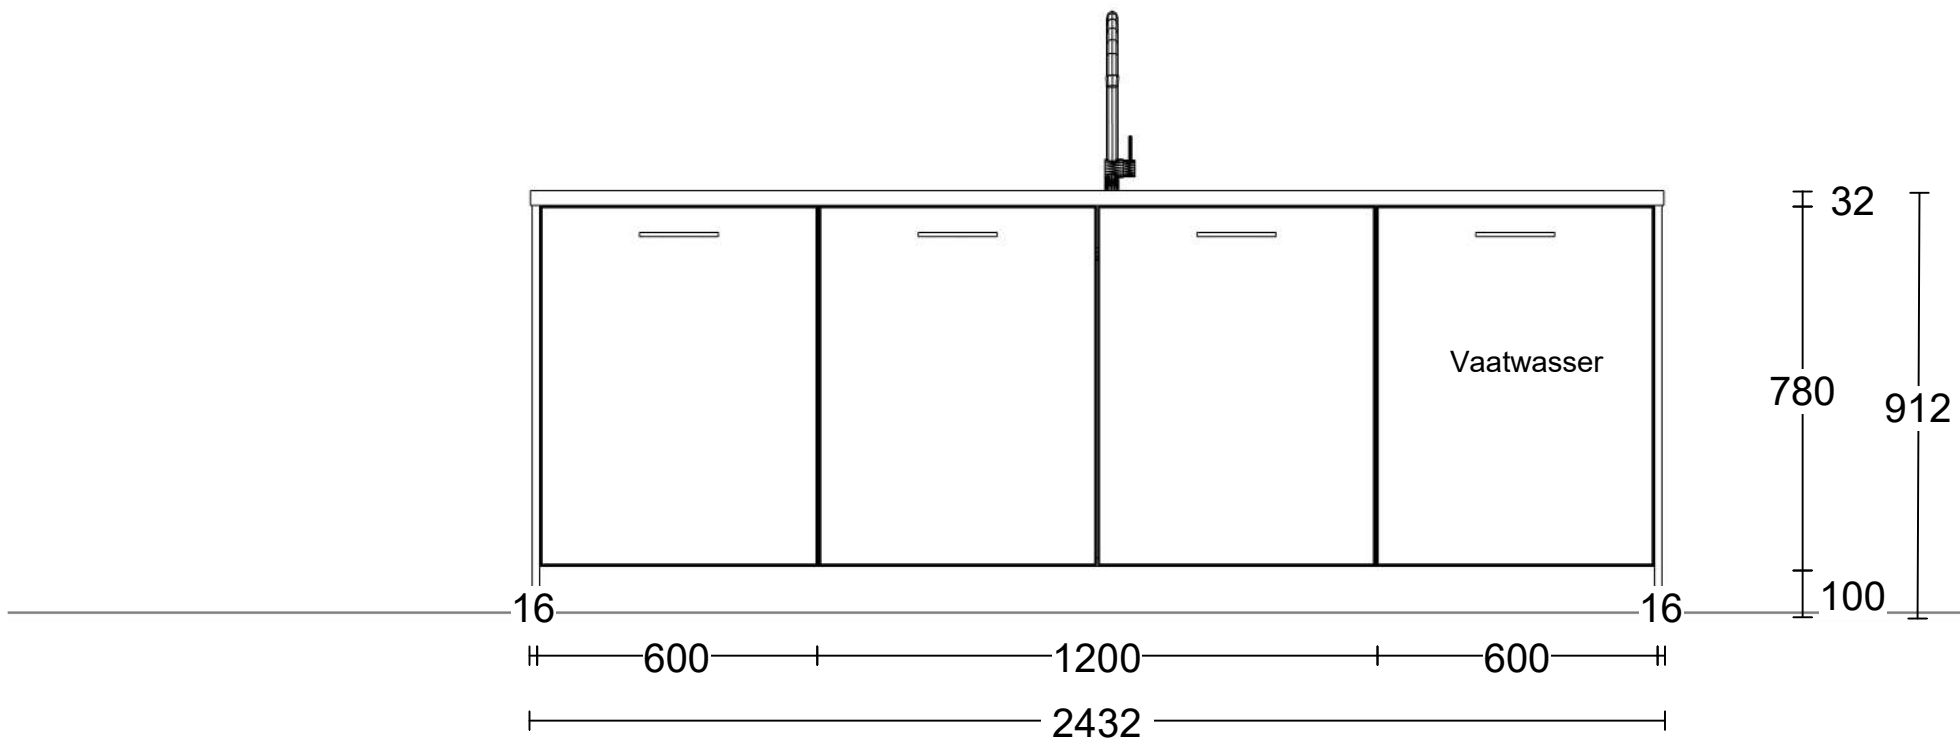

Project: Kops Kwartier te Nijmegen
 Type: Appartement Blok B
 Referentie: 53711kims
 Meerwerk: Aannemer

Bouwnummer: B18
 Datum: 27-10-2022

Deze tekening is een schets van de werkelijkheid en is bedoeld om een redelijk overzicht te geven. Aan deze tekening kunnen geen rechten worden ontleend.