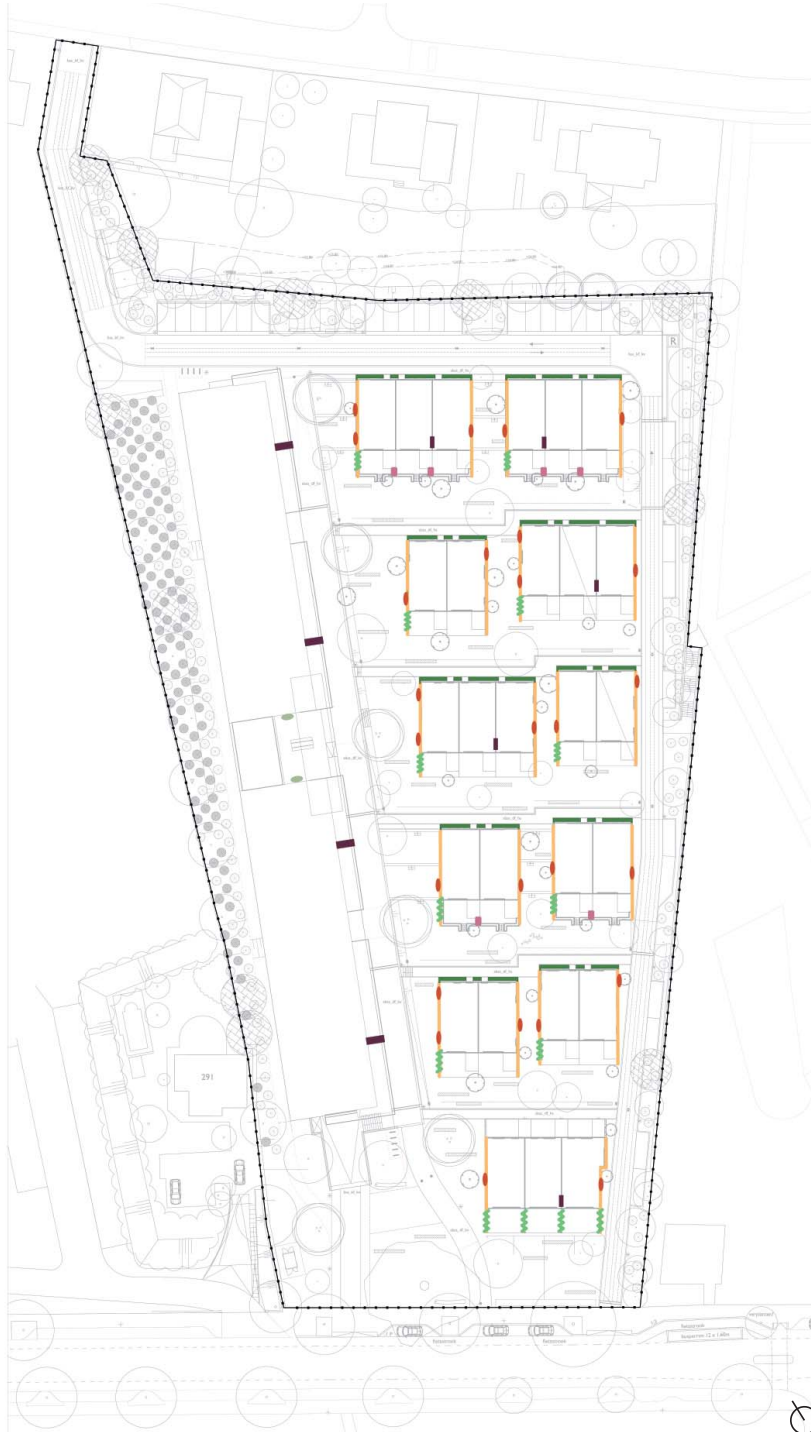

BEPLANTING PRIVÉ TERREIN

Pergola's Klimplanten
Clematis 'Montana' (bosrank)
Clematis vitalba (bosrank)
Lonicera henryi (kamperfoelie)
Lonicera perimeclum (wilde kamperfoelie)

Zijgevels (ggb) Klimplanten
Wisteria sinensis 'Prolific'* (blauwe regen)
Clematis 'Montana' (bosrank)
Clematis vitalba (bosrank)
Lonicera henryi (kamperfoelie)
Lonicera perimeclum (wilde kamperfoelie)
Aristolochia macrophylla (Duitse pijp)

Zijgevels (appartement complex) Klimplanten
Clematis 'Montana' (bosrank)
Clematis vitalba (bosrank)
Aristolochia macrophylla (Duitse pijp)

Spatstroken zijgevels
Splitstrook 19cm breed (basaltsplit) met opsluitbandje 6/20cm

Voorgevels Geveltuintje
50% Vinca minor
50% vaste planten en varens
Hosta siboldiana Elegans, Anemone honorine Jobert, Convallaria majalis, Chelone obliqua alba. Varens: Matteucia, Dryopteris filix mas, Asplenium
Bollen: Galanthus nivalis, Allium ursinum

Plantenbakken (begane grond) Vaste planten
Vinca minor 50%, soorten Agastache blue fortune, Nepeta faasseni 'Six hills Giant', Salvia superba, Anemone honorine 'Jobert', Digitalis purpurea (Vingerhoedskruid), Alcea rosea (Stokroos)

Plantenbakken (dakterrassen) Vaste planten
Ilex meservae 'Blue Princess' (hulst)